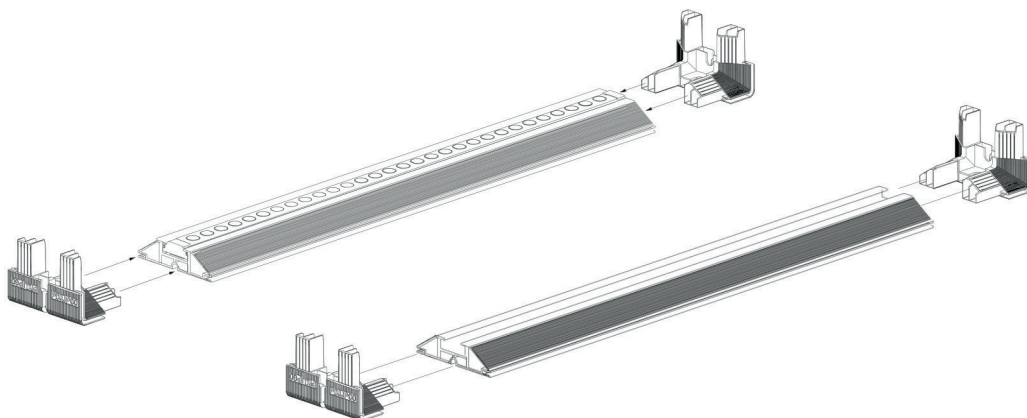

EXTEND VISION®

TRYBUNKA NEXTGO L

Instrukcja

Extend Vision Sp. z o.o.
ul. Kamienna 43
31-403 Kraków

wystawa.pl

ELEMENTY

4x
Profil 900

4x
Złącze narożne

8x
Klip do grafiki

1x
Panel LED

1x
Zasilacz

1x
Górna płyta

2x
Płyta boczna

2x
płyta półki

opcjonalnie

1x
Materiał tekstylny i blokada

2x
Materiał tekstylny

1

2

3

4

5

6

7