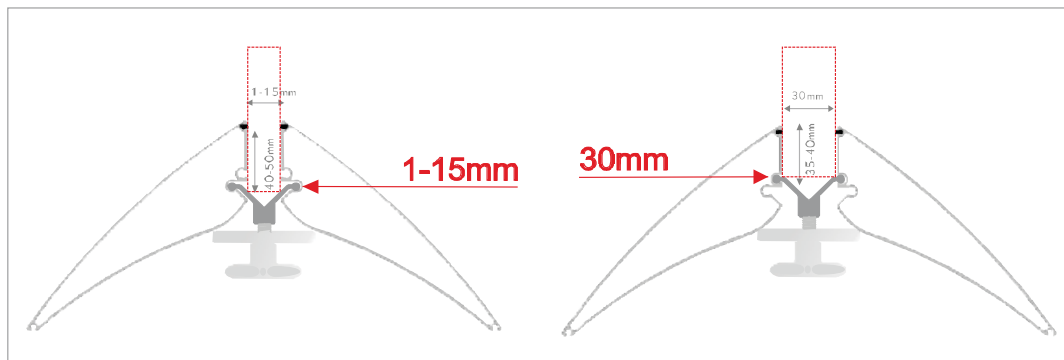

Extend Vision®
event displays

31-403 Kraków, ul. Kamienna 43
tel. (012) 41 55 111, hot line 0601 42 00 56
www.wystawa.pl
e-mail: biuro@extendvision.pl

opcjonalnie
art. **PTAKSZ**